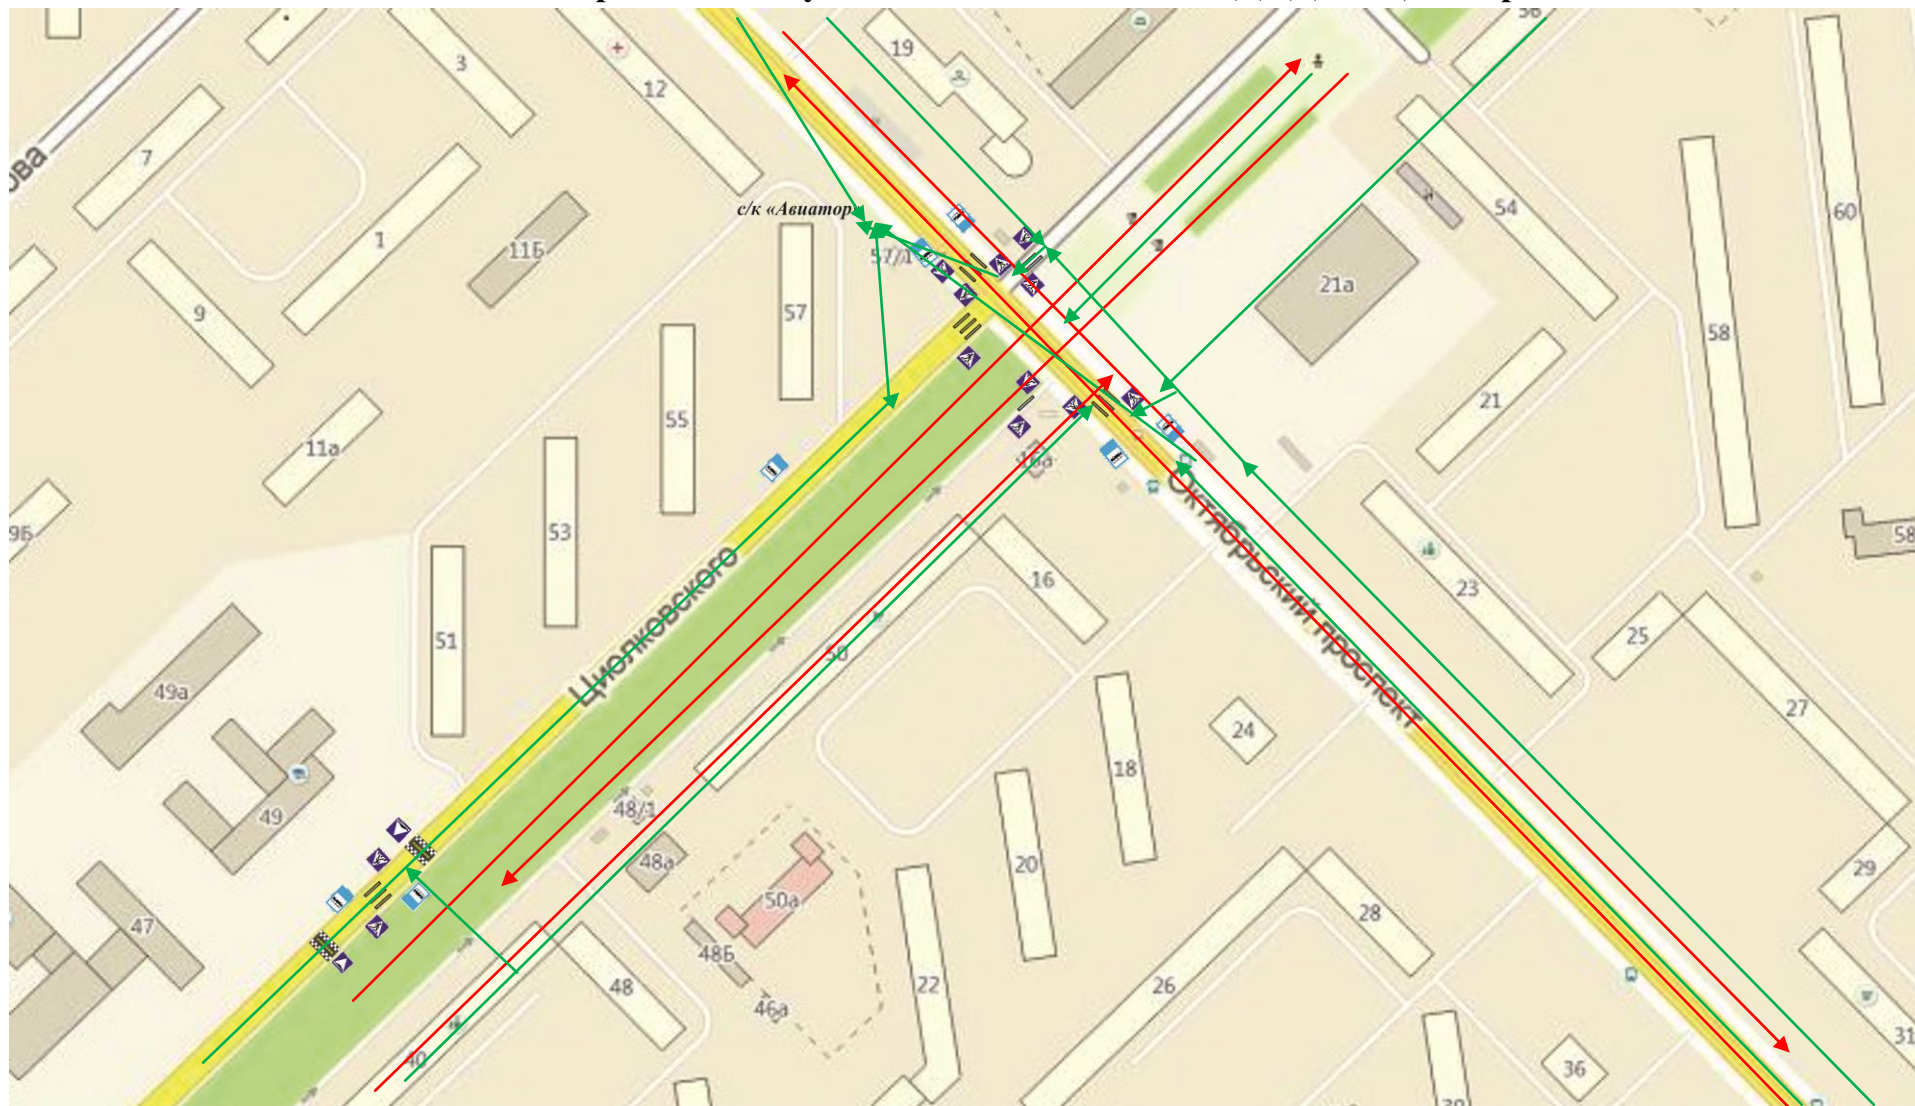

План-схема организации дорожного движения в непосредственной близости от спортивного клуба «АВИАТОР» МБ ОУ ДОД ВСЦ «Патриот»

Условные обозначения:

- - жилая застройка
- - тротуар
- - проезжая часть

- - движение детей (учеников) в (из) образовательное учреждение
- - движение транспортных средств

-  - «Пешеходный переход»
-  - "Искусственная неровность"
-  - Автобусная остановка